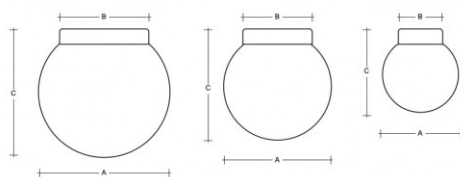

POLARIS S BS24.11.350.X

**Typ:** stropní a nástěnné svítidlo

**Stínítko:** bílé ručně foukané trojvrstvé sklo opál mat

**Těleso svítidla:** lakovaný hliník – RAL bílá 9016 (.41), RAL černá 9005 (.45), RAL Měď (.72), RAL Bronz (.73) nebo RAL Mosaz (.74)

**Barva:** RAL9016 (41); RAL9005 (45); RAL Měď (72); RAL Bronz (73); RAL Mosaz (74)

|             |     | A (mm) | B (mm) | C (mm) | Hmotnost (g) |
|-------------|-----|--------|--------|--------|--------------|
| 1x150(116)W | E27 | 350    | 240    | 345    | 3300         |

**Napětí:** 230V

**IK kód:** IK01

**Světelný zdroj:** 1x150(116)W

**Patice:** E27

**A:** 350 mm

**B:** 240 mm

**C:** 345 mm

**Hmotnost:** 3300 g